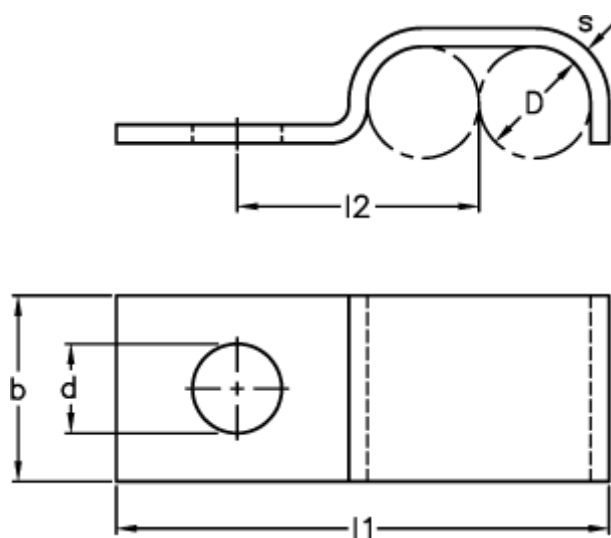

Varenummer: 025108980207
Beskrivelse: Norma rørbøjle type 510
BSL 2 x 7 DIN 72571 W1

Mål

$$b = 10$$

$$D = 7$$

$$d = 4.8$$

$$l1 = 28.0$$

$$l2 = 13.5$$

$$s = 1.0$$